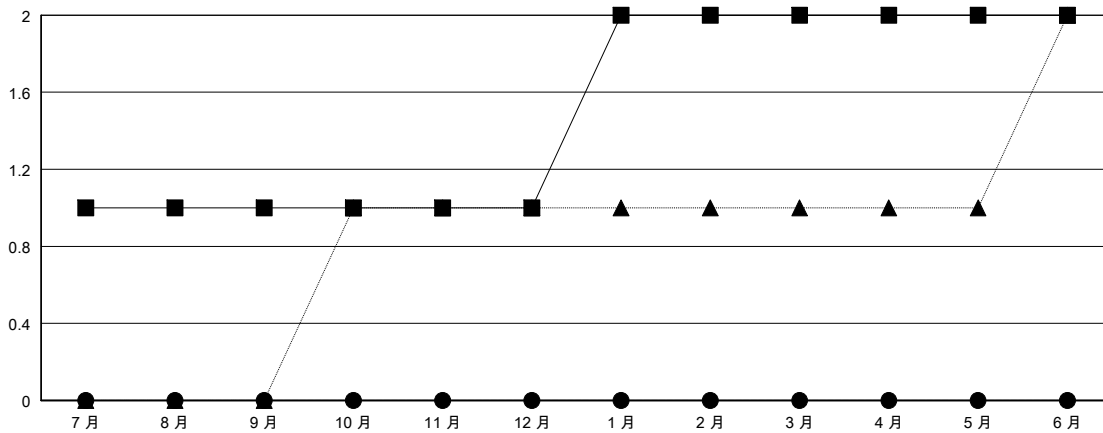

# MONTHLY MEMBERSHIP PROGRESS REPORT

District 300 F

Results as of: 08/31/2017

GMT: PEI-JEN CHEN

地點 REP OF CHINA

GMT憲章區

分會			
成果 2017-2018			
季	新分會目標	新會	會員流失的分會
7月/8月/9月	1	0	0
10月/11月/12月	0	0	0
1月/2月/3月	1	0	0
4月/5月/6月	0	0	0

位會員@每位須繳			
成果 2017-2018			
季	會員淨增長目標	實際會員增長數	實際退會會員 (包括轉會)
7月/8月/9月	60	256	78
10月/11月/12月	30	0	0
1月/2月/3月	60	0	0
4月/5月/6月	30	0	0

目標與實際新會累積

目標和實際會員累積

已取消的分會: 0	57 CLUBS OF 79 增添1位或以上的新會員	性別分佈 男 2,047 (75.45%) 女 666 (24.55%) 年度女性會員百分比目標: 25%
放棄的會員	<a href="#">點擊這裡取得累計會員數據</a>	總計家庭單位會員數 37
過世 1		支付減半會費的家庭會員 20
分會已取消 0		
其他 77		
總計 78		