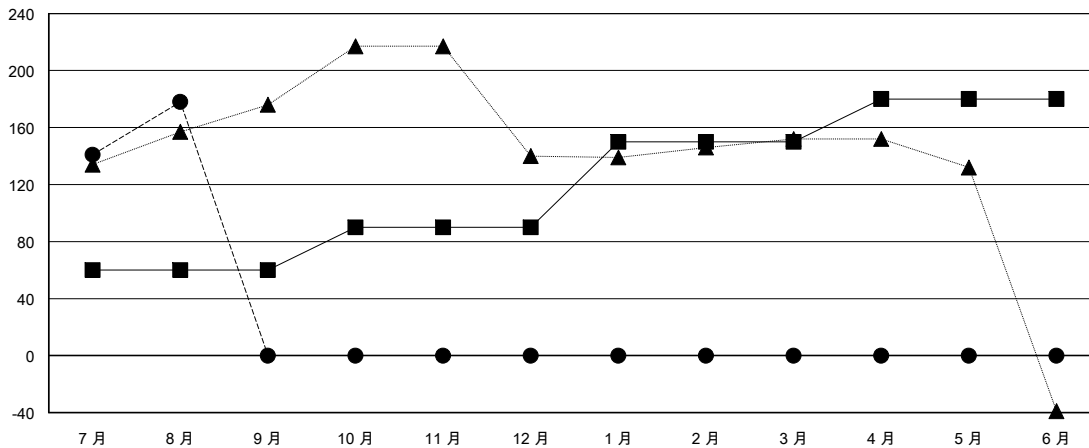

# MONTHLY MEMBERSHIP PROGRESS REPORT

District 300 F

Results as of: 08/31/2017

GMT: PEI-JEN CHEN

地點 REP OF CHINA

GMT憲章區

分會			
成果 2017-2018			
季	新分會目標	新會	會員流失的分會
7月/8月/9月	1	0	0
10月/11月/12月	0	0	0
1月/2月/3月	1	0	0
4月/5月/6月	0	0	0

位會員@每位須繳			
成果 2017-2018			
季	會員淨增長目標	實際會員增長數	實際退會會員 (包括轉會)
7月/8月/9月	60	256	78
10月/11月/12月	30	0	0
1月/2月/3月	60	0	0
4月/5月/6月	30	0	0

目標與實際新會累積

目標和實際會員累積

已取消的分會: 0	57 CLUBS OF 79 增添1位或以上的新會員	性別分佈 男 2,047 (75.45%) 女 666 (24.55%) 年度女性會員百分比目標: 25%
放棄的會員	<a href="#">點擊這裡取得累計會員數據</a>	總計家庭單位會員數 37
過世 1		支付減半會費的家庭會員 20
分會已取消 0		
其他 77		
總計 78		